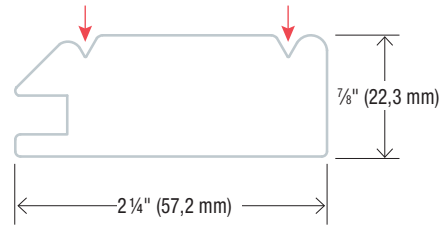

- → Indique la ligne où le glacis crayonné peut être appliqué si désiré.
- → Indicates line detail where pencil glaze can remained if desire.

Couleurs de glacis disponibles
Glaze colors available:

- Noir / Black
- Chocolat / Chocolate

DIMENSIONS MINIMALES / MINIMUM DIMENSIONS

Hauteur x Largeur
Height x Width

8814	Porte et tiroir centre plat, rainuré	5 1/4 x 5 1/4 po/in
8864	Flat and Grooved door, drawer front	133,35 x 133,35 mm
8884	Porte et tiroir centre surélevé	8 1/4 x 8 1/4 po/in
8894	Door and drawer raised center panel	209,55 x 209,55 mm
8854	Verrières Frame doors	5 1/4 x 5 1/4 po/in 133,35 x 133,35 mm

Dimensions pour la vitre de verrière
Framed glass dimensions

8854	Battant / Rail : 2 1/4"	Enlever 3 7/8" en largeur et hauteur Remove 3 7/8" in width and height

- Portes rainurées : disponibles avec rainures brunes. Rainures ton sur ton offertes dans certaines couleurs pour portes, avec centre rainuré moyennant une surcharge.
- Doors with grooved center panel : Available with dark brown grooves. Tone on tone grooves available in some colours, for grooved center panel, with an upcharge.