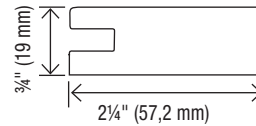

DIMENSIONS MINIMALES / MINIMUM DIMENSIONS

		Hauteur x Largeur Height x Width
8114	Porte et tiroir centre plat Flat door and drawer front	5 1/4 x 5 1/4 po/in 133,35 x 133,35 mm
8164	Porte et tiroir centre DBL rainuré DBL Grooved door and drawer front	5 1/4 x 5 1/4 po/in 133,35 x 133,35 mm
8184 8194	Porte et tiroir centre surélevé Door and drawer raised center panel	8 1/4 x 8 1/4 po/in 209,55 x 209,55 mm
8154	Verrières Frame doors	5 1/4 x 5 1/4 po/in 133,35 x 133,35 mm

Dimensions pour la vitre de verrière
Framed glass dimensions

8154	Battant / Rail : 2 1/4"	Enlever 3 7/8" en largeur et hauteur Remove 3 7/8" in width and height

- Portes avec grain de bois vertical, largeur maximale de 29" (736,6 mm), aucun maximum sur la hauteur.
- Pour les tiroirs, le grain de bois est standard horizontal.
- Surcharge sur traverse pour le modèle shaker.
- Portes rainurées : disponibles avec rainures brunes. Rainures ton sur ton offertes dans certaines couleurs pour portes, avec centre rainuré moyennant une surcharge.
- Doors with vertical woodgrain, maximum width of 29" (736,6 mm), no maximum height.
- Drawer front standard is with horizontal woodgrain.
- Upcharge for shaker with frame.
- Doors with grooved center panel : Available with dark brown grooves. Tone on tone grooves available in some colours, for grooved center panel, with an upcharge.