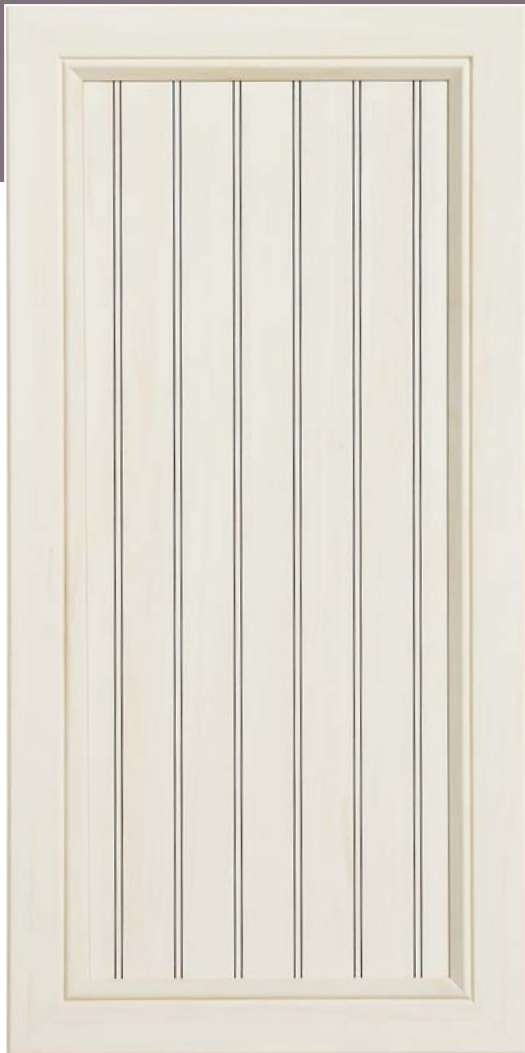

8864
RAINURÉ / GROOVED CENTER PANEL
Couleur / Color : PTFW270GB

8814
TIROIR / DRAWER FRONT

CENTRE SURÉLEVÉ /
RAISED PANEL

8884
Couleur / Color :
PTFWZ055GB
Carajillo

Nouveau
New

CENTRE SURÉLEVÉ /
RAISED PANEL