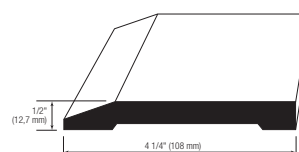

➔ Indique la ligne où le glacis crayonné et/ou essuyé peut être appliqué si désiré.
➔ Indicates line detail where pencil glaze/excess wiped glaze can remained if desire.