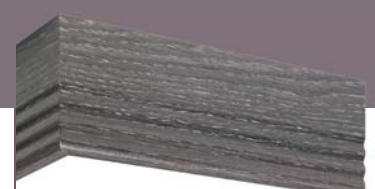

7432
CACHE NÉON RÉVERSIBLE /
REVERSIBLE LIGHT VALANCE
Couleur / Color : PTF57B
Longueur / Length : 9'