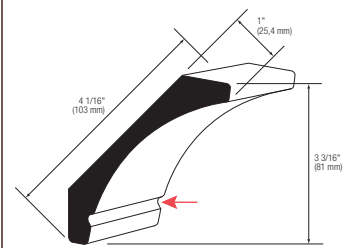

7443
MOULURE DE TÊTE / CROWN
MOULDING
Couleur / Color : PTF57B
Longueur / Length : 9'

7446
OGEE
Couleur / Color : PTF17B
Longueur / Length : 9'

9446
OGEE
Couleur / Color : PTF57B
Longueur / Length : 9'

9447
OGEE
Couleur / Color : PTF17B
Longueur / Length : 9'