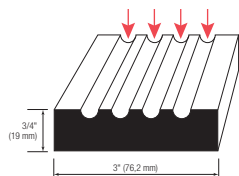

9414
CADRAGE / CASING
Couleur / Color : PTF17B
Longueur / Length : 8'