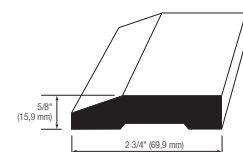

9415
PLINTHE / BASEBOARD
Couleur / Color : PTF777
Longueur / Length : 9'