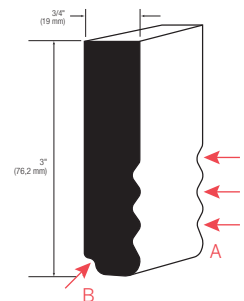

7443
MOULURE DE TÊTE / CROWN
MOULDING
Couleur / Color : PTF57B
Longueur / Length : 9'