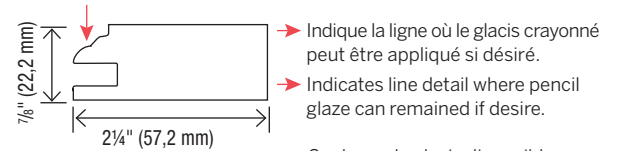

Couleurs de glaci disponible
Glaze colors available:

- Noir / Black
- Chocolat / Chocolate

DIMENSIONS MINIMALES / MINIMUM DIMENSIONS

Hauteur x Largeur
Height x Width

8914	Porte et tiroir centre plat Flat door and drawer front	5 1/4 x 5 1/4 po/in 133,35 x 133,35 mm
8964	Porte et tiroir centre DBL rainuré DBL Grooved door and drawer front	5 1/4 x 5 1/4 po/in 133,35 x 133,35 mm
8984 8994	Porte et tiroir centre surélevé Door and drawer raised center panel	8 1/4 x 8 1/4 po/in 209,55 x 209,55 mm
8954	Verrières Frame doors	5 1/4 x 5 1/4 po/in 133,35 x 133,35 mm

Dimensions pour la vitre de verrière
Framed glass dimensions

8954	Battant / Rail : 2 1/4"	Enlever 3 5/8" en largeur et hauteur Remove 3 5/8" in width and height

- Glaci crayonné disponible pour modèle AZUR une ligne seulement.
- Portes rainurées : disponibles avec rainures brunes.
  Rainures ton sur ton offertes dans certaines couleurs pour portes, avec centre rainuré moyennant une surcharge.
- Single penciled glaze line available for Azur model only.
- Doors with grooved center panel : Available with dark brown grooves.
  Tone on tone grooves available in some colours, for grooved center panel, with an upcharge.