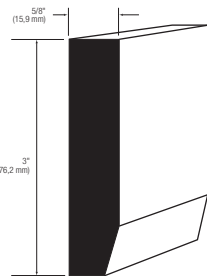

9432
CACHE NÉON / LIGHT VALANCE
Couleur / Color : PTF17B
Longueur / Length : 9'

9433
CACHE NÉON / LIGHT VALANCE
Couleur / Color : PTF17B
Longueur / Length : 9'

7432
CACHE NÉON RÉVERSIBLE /
REVERSIBLE LIGHT VALANCE
Couleur / Color : PTF57B
Longueur / Length : 9'