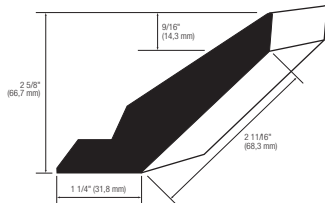

9432
CACHE NÉON / LIGHT VALANCE
Couleur / Color : PTF17B
Longueur / Length : 9'