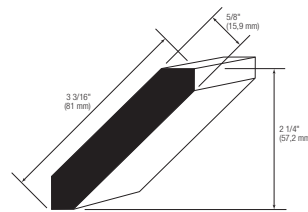

9447
OGEE
Couleur / Color : PTF17B
Longueur / Length : 9'