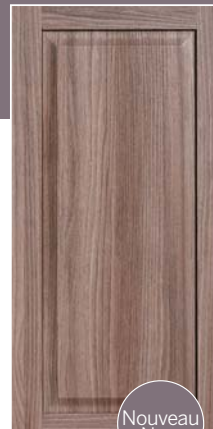

CENTRE SURÉLEVÉ / RAISED PANEL

9184
Couleur / Color : PTFW116GB
Opulent Olmo

Nouveau
New