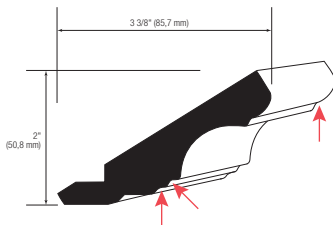

7446
OGEE
Couleur / Color : PTF17B
Longueur / Length : 9'