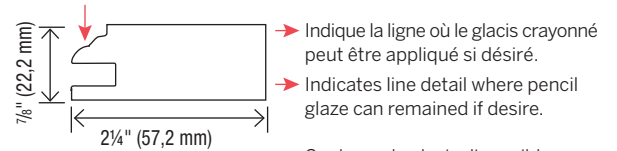

Couleurs de glacis disponibles
Glaze colors available:

- Noir / Black
- Chocolat / Chocolate

DIMENSIONS MINIMALES / MINIMUM DIMENSIONS

		Hauteur x Largeur Height x Width
9914	Porte et tiroir centre plat Flat door and drawer front	5 1/4 x 6 1/2 po/in 133,35 x 165,10 mm
9964	Porte et tiroir centre DBL rainuré DBL Grooved door and drawer front	5 1/4 x 6 1/2 po/in 133,35 x 165,10 mm
9984 9994	Porte et tiroir centre surélevé Door and drawer raised center panel	8 1/4 x 8 1/4 po/in 209,55 x 209,55 mm
9954	Verrières Frame doors	5 1/4 x 6 1/2 po/in 133,35 x 165,10 mm