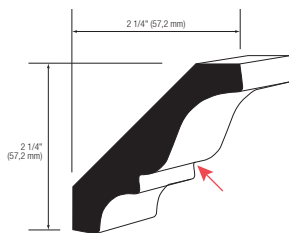

9446
OGEE
Couleur / Color : PTF57B
Longueur / Length : 9'