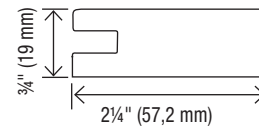

SHAKER 90

Nouveau
New

DIMENSIONS MINIMALES / MINIMUM DIMENSIONS

Hauteur x Largeur
Height x Width

9114	Porte et tiroir centre plat Flat door and drawer front	5 1/4 x 6 1/2 po/in 133,35 x 165,10 mm
9164	Porte et tiroir centre DBL rainuré DBL Grooved door and drawer front	5 1/4 x 6 1/2 po/in 133,35 x 165,10 mm
9184 9194	Porte et tiroir centre surélevé Door and drawer raised center panel	8 1/4 x 8 1/4 po/in 209,55 x 209,55 mm
9154	Verrières Frame doors	5 1/4 x 6 1/2 po/in 133,35 x 165,10 mm

Dimensions pour la vitre de verrière
Framed glass dimensions

9154	Battant / Rail : 2 1/4"	Enlever 3 7/8" en largeur et hauteur Remove 3 7/8" in width and height

- Portes rainurées : disponibles avec rainures brunes. Rainures ton sur ton offertes dans certaines couleurs pour portes, avec centre rainuré moyennant une surcharge.
- Doors with grooved center panel : Available with dark brown grooves. Tone on tone grooves available in some colours, for grooved center panel, with an upcharge.