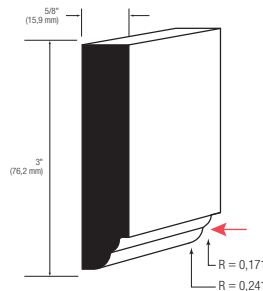

7432
CACHE NÉON RÉVERSIBLE /
REVERSIBLE LIGHT VALANCE
Couleur / Color : PTF57B
Longueur / Length : 9'